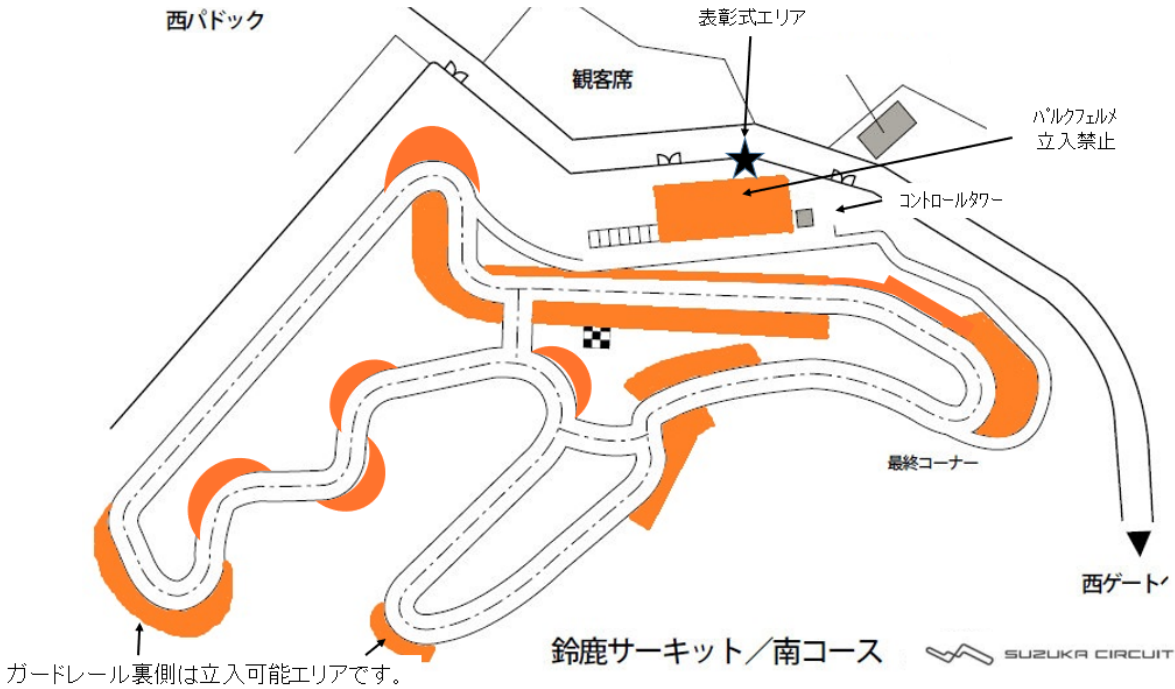

インフォメーション No.6

対象：報道関係者（メディア）

レッドゾーン(立入禁止区域)について

下記エリアはレッドゾーン(立入禁止区域)とさせていただきます。

また公式練習を含め、カート走行中はコースの横断は禁止とさせていただきます。

レッドゾーンをご理解の上、安全に十分留意してご取材ください。

※レッドゾーンではない場所についても、競技役員から退去等の指示があった場合は、指示に従っていただきますようお願いいたします。

記

■メディア関係者用レッドゾーン(Red Zone for Media)
 ※塗りつぶしエリアは立入禁止エリアです。

※コース横断については原則走行の合間
 インターバルでご移動をお願いいたします

鈴鹿サーキット/南コース SUZUKA CIRCUIT

以上