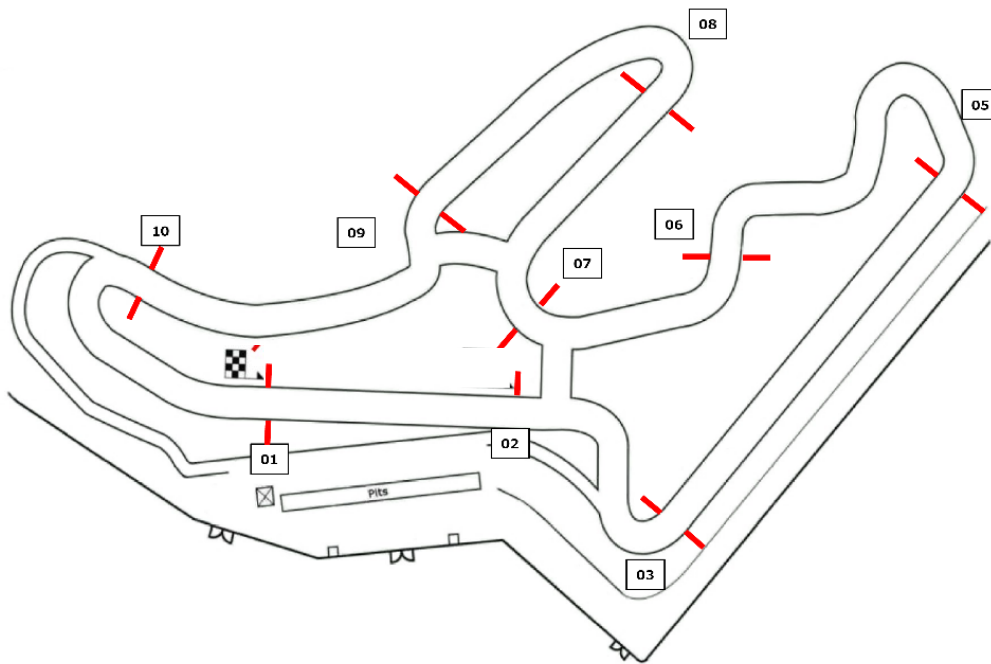

公式通知 No.6

全クラス宛

ジャッジライン(白線)導入について

「イエローフラッグ区間解除のグリーンフラッグ提示の実施」に伴い、コースサイドにジャッジライン(白線)を導入する。
 このジャッジラインは対象ポストでの旗信号がどこから有効であるかを明確化するものである。

【南コース図】

赤線 … ジャッジライン箇所

00 … ポスト番号

【ジャッジラインの一例(01 ポスト前)】