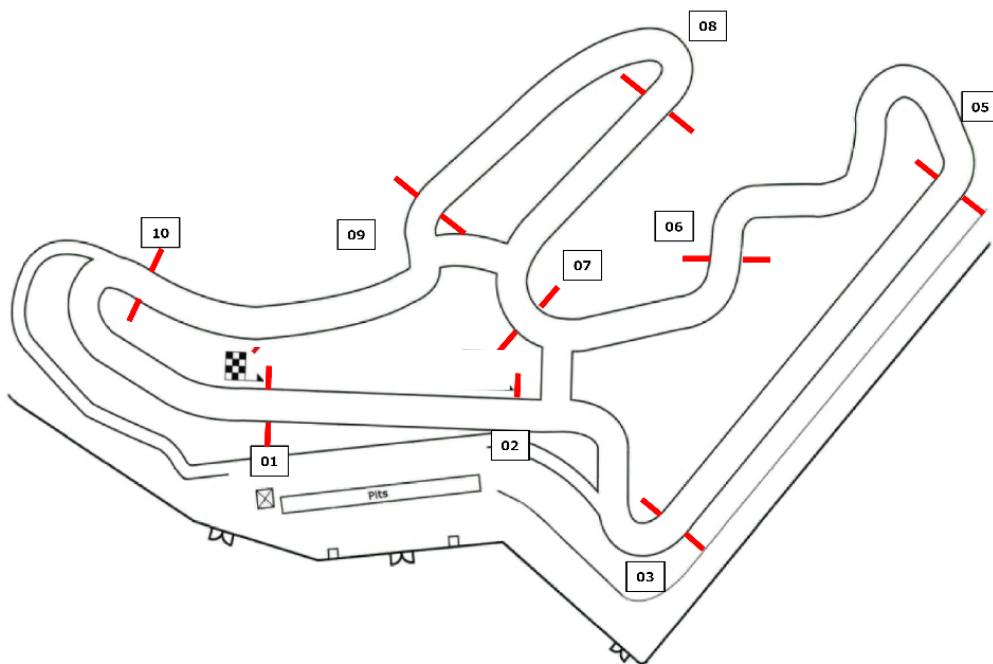

2024年10月2日
 大会事務局

公式通知 No.6

全クラス宛

ジャッジライン(白線)導入について

「イエローフラッグ区間解除のグリーンフラッグ提示の実施」に伴い、コースサイドにジャッジライン(白線)を導入する。
 このジャッジラインは対象ポストでの旗信号がどこから有効であるかを明確化するものである。

【南コース図】

赤線 … ジャッジライン箇所

00 … ポスト番号

【ジャッジラインの一例(01 ポスト前)】

以上